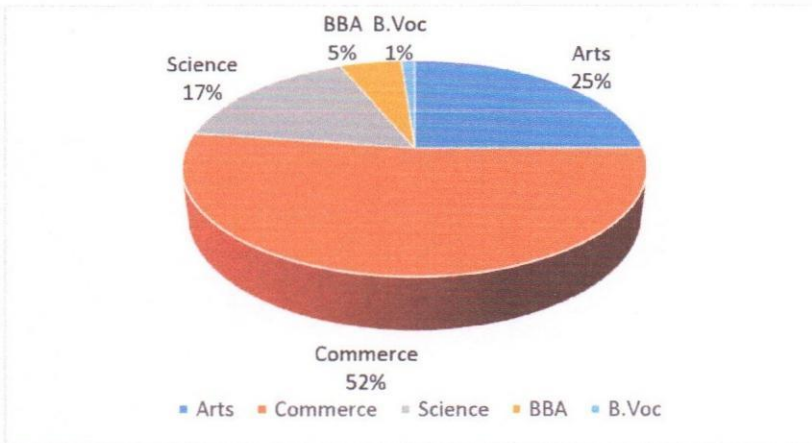

Rayat Shikshan Sanstha,s
Mahatma Phule Mahavidyalaya, Pimpri Pune-17
Feedback Analysis of – “Competitive Examinations Guidance Centre”
Academic Year 2022-2023

1. Name of the students – Total 176

2. Departments –

Arts	Commerce	Science	BBA	B.Voc	Total
44	92	29	9	02	176

3. Total Speech was...

Excellent	Good	Total
122	54	176